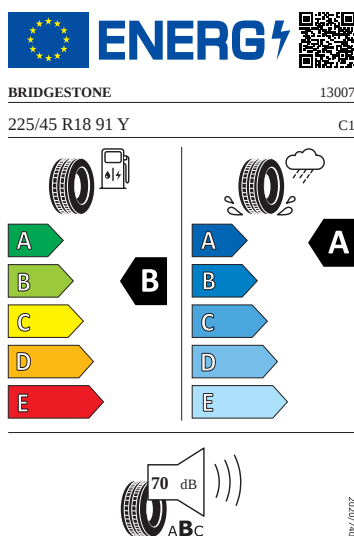

Energetické štítky pneumatik

- Bridgestone 225.0/45.0 R18

- Goodyear 225.0/45.0 R18