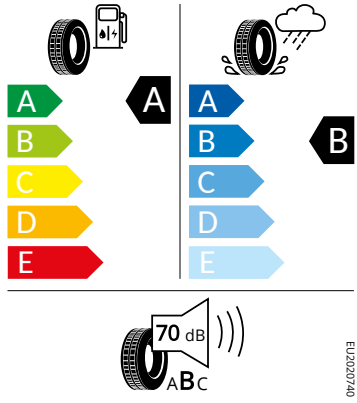

- Continental 185/65 R15

Continental 0358474

185/65 R15 C1