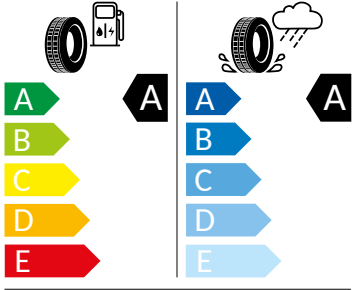

185/65 R15 C1

EU/2007/40