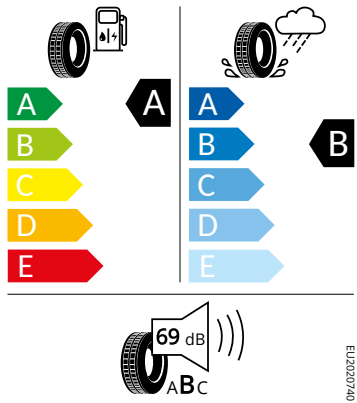

- Goodyear 185/65 R15

Goodyear 546607

185/65 R15 C1