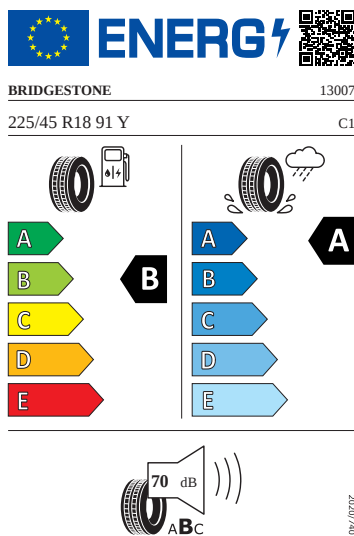

Energetické štítky pneumatik

- Bridgestone 225.0/45.0 R18

- Goodyear 225.0/45.0 R18