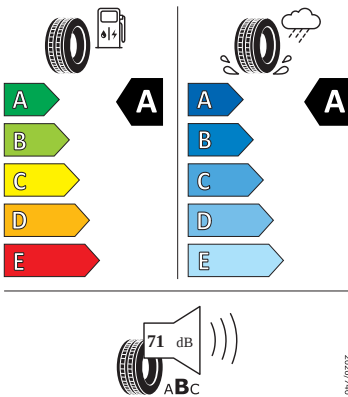

## Energetické štítky pneumatik

- Bridgestone 215/55 R17

BRIDGESTONE 13952

215/55 R17 94 V C1

- Continental 215/55 R17

Continental 0358217

215/55 R 17 94 V C1

- Goodyear 215/55 R17